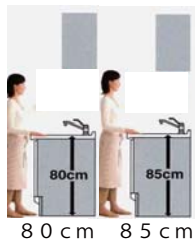

スキマとカウンターの縫い目 排水口

スキマレスシンク

スキマがない
スキマをなくして汚れにくくお手入れがラクに。

スキマとカウンターの縫い目 排水口

シンクカラー

カウンター高さ

使う方の身長に合わせて2種類のカウンター高さを選べます。

80 cm 85 cm