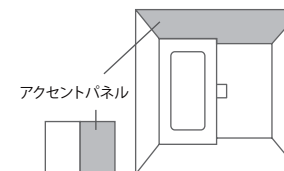

+

カウンター側の壁1面にアクセントパネルを採用し、他3面を周辺パネルで構成。斬新で個性豊かな空間が演出できます。

アクセントパネル