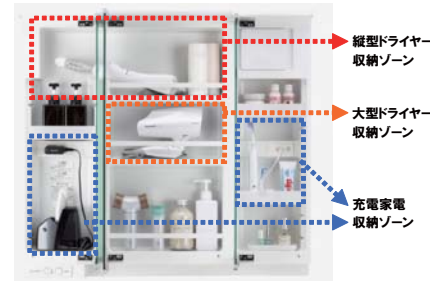

■セミワイドミラー

排水口

お掃除ラクラク! ささっとキレイ排水口

髪の毛が集まりやすく、すてやすい、新形状のヘアキャッチャー。特殊コーティングで汚れも付きにくい!

封水筒もコーティング

コーティングなし コーティングあり
排水比較実験

ドア

スイングドア

インテリア感覚で選ぶ、洗練された洗面 Dressing

image photo

※W750サイズとW900サイズが
ございます。
写真はW900サイズです。

ミラーキャビネット

LED 照明付 ミドルパネル

消費電力約 60%ダウン
寿命は 5 倍！

LED 照明 従来品

顔や手元など、見たい
部分を効率的に照らす。
これまで以上の省エネ
を実現。

すっきり家電収納。

縦型ドライヤー
収納ゾーン

大型ドライヤー
収納ゾーン

充電家電
収納ゾーン

収納内部コンセントが2つ！

コンセント3個(うち収納内2個)
合計1400Wまで

センターのみの
仕様となります。

ボウル・カウンター

ウェットエリア形状

石けんなど塗れた物を置くのに便利。

ウェットエリア

ドライエリア

ささっと排水口

汚れがたまりやすく掃除しにくかった
排水口のフチのスキマをなくし、
拭きやすくなりました。

弊社従来品

ささっと排水口