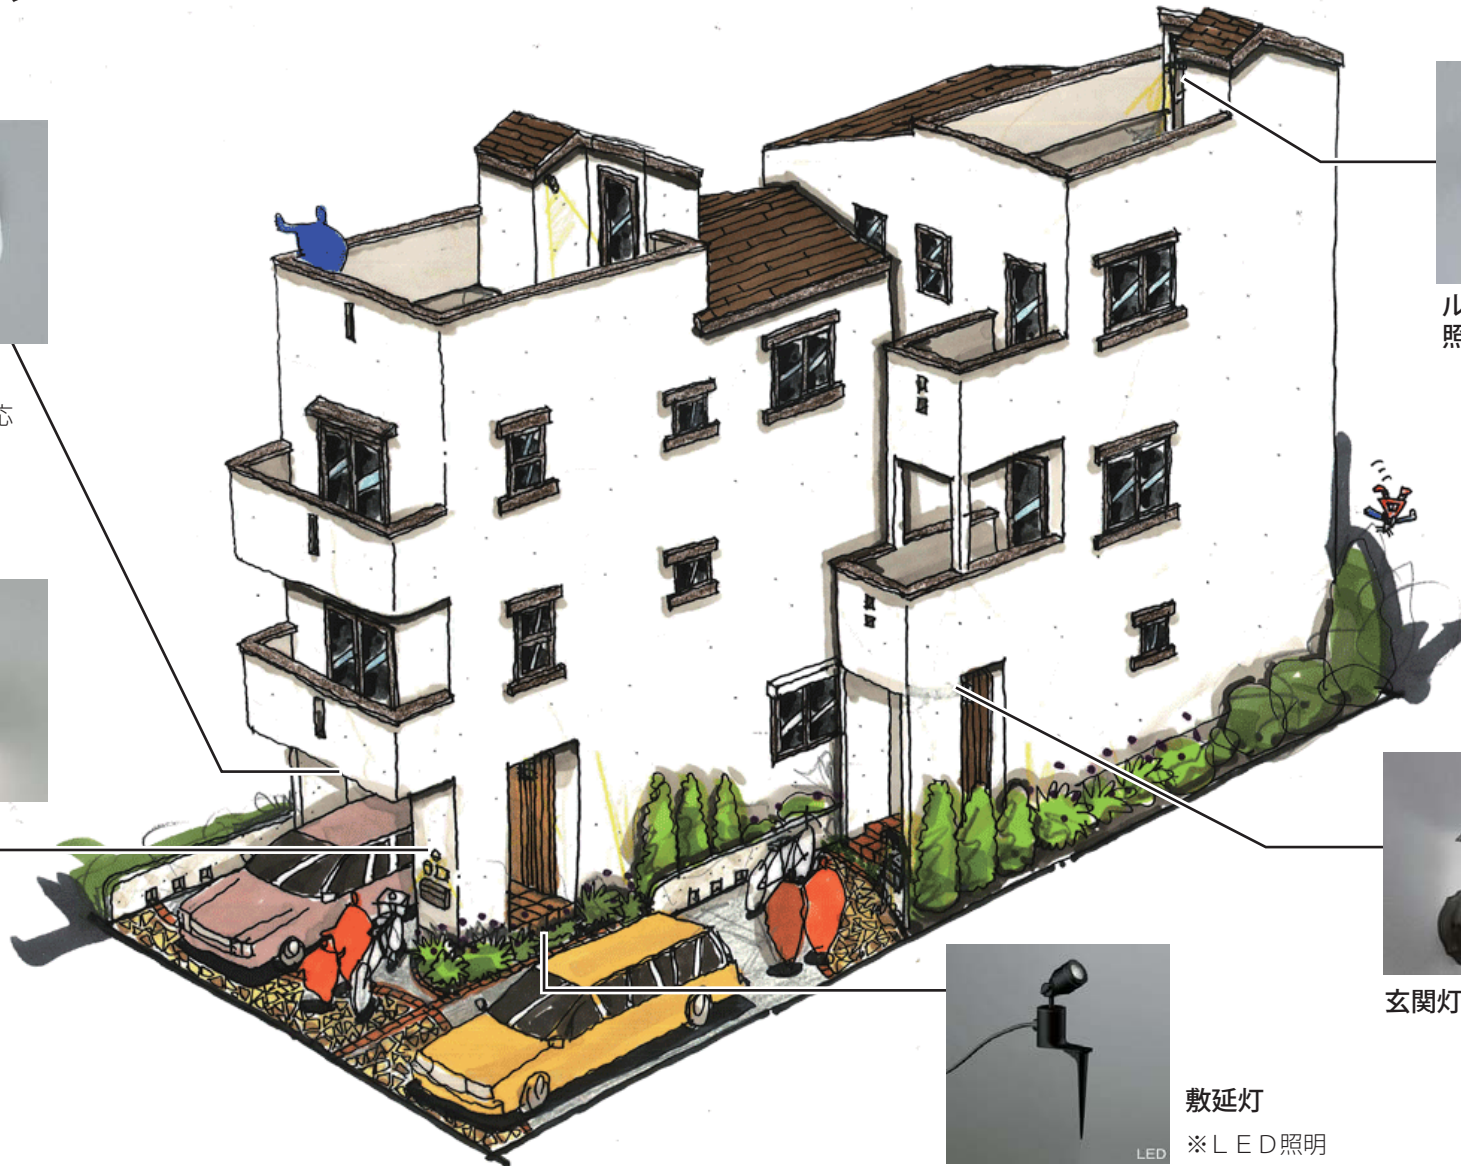

カラーモニター親機

子機 (オプション対応)

子機をあとから増設できる!

持ち運べてどこでも※2 来客対応!
ワイヤレスで手軽に増設できる!

※1 着信から約2秒後の画像を1枚録画。2枚目以降は約1秒おきに録画します。
※2 カラーモニター親機とワイヤレスモニター子機の間、障害物がない場合は、約100m以内の距離で使えますが、周囲環境によっては、電波の届く距離が短くなります。また、カラーモニター親機、ワイヤレスモニター子機は防滴タイプではありません。

住まいを彩る外観デザイン

外観イメージ

車庫灯

※別売センサ対応

門柱灯

ルーフバルコニー
照明

玄関灯

別売センサ対応