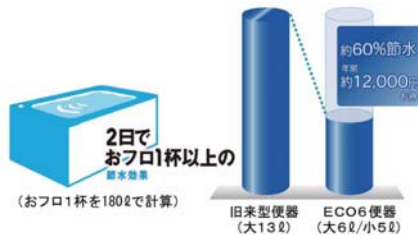

吐水口部分が引き出せ、
花瓶の水入れや、お掃除
の際に便利。

トイレ

■超節水ECO 6

エコロジーでエコノミー。
大切な水を
ムダなく賢く節約します。

ECO6
超節水エコシックス

2日でお風呂 1杯分以上節約できます。
水道料金なら年間約12,000円もお得です。

■ぐるピカ便器

水流がぐるりと
しっかり回り、
丸ごと汚れを
洗い流します。