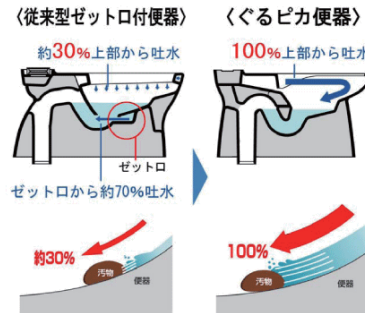

ウェットエリア形状

石けんなど塗れた物を置くのに便利。

ウェットエリア

ドライエリア

ささっと排水口

汚れがたまりやすく掃除しにくかった
排水口のフチのスキマをなくし、
拭きやすくなりました。

弊社従来品

ささっと排水口

吐水口部分が引き出せ、
花瓶の水入れや、お掃除
の際に便利。

トイレ

■超節水ECO 6

エコロジーでエコノミー。
大切な水を
ムダなく賢く節約します。

ECO6
超節水エコシックス

2日でお風呂 1杯分以上節約できます。
水道料金なら年間約12,000円もお得です。

■ぐるピカ便器

水流がぐるりと
しっかり回り、
丸ごと汚れを
洗い流します。