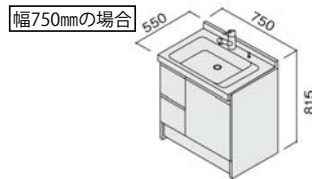

image photo