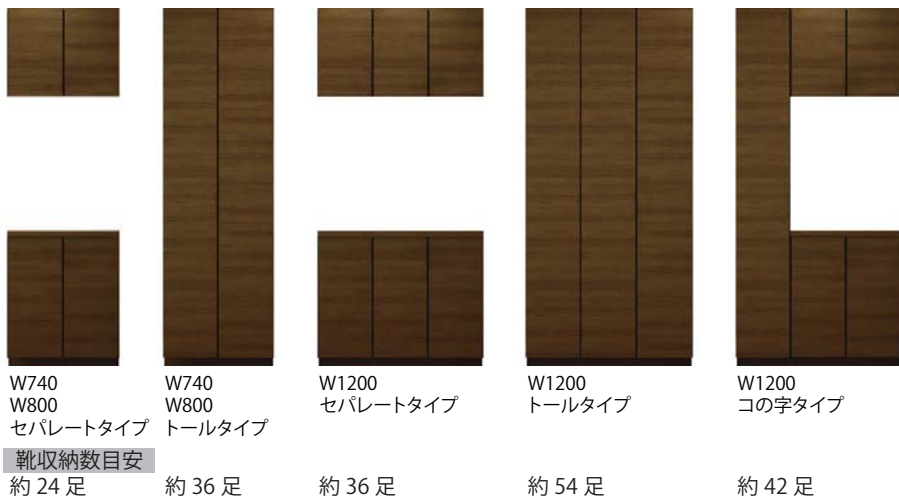

玄関収納

エントランス全体の調和を考えた
木目調の玄関収納

カラーバリエーション

軽く扉を押すだけで開く、プッシュフルタイプ

ポスト

クラフト感覚のシックなデザイン。
防犯に配慮したダイヤル錠付き。

B4サイズのカタログもゆったり収まる大容量。
取り出し口も大きく開き、楽に取り出せます。

赤錆調

内土間・外土間タイル

焼物特有の色合いで
自然な温かみのある空間を演出。

カラーバリエーション

※物件により使用する商品を変更する場合がございます。