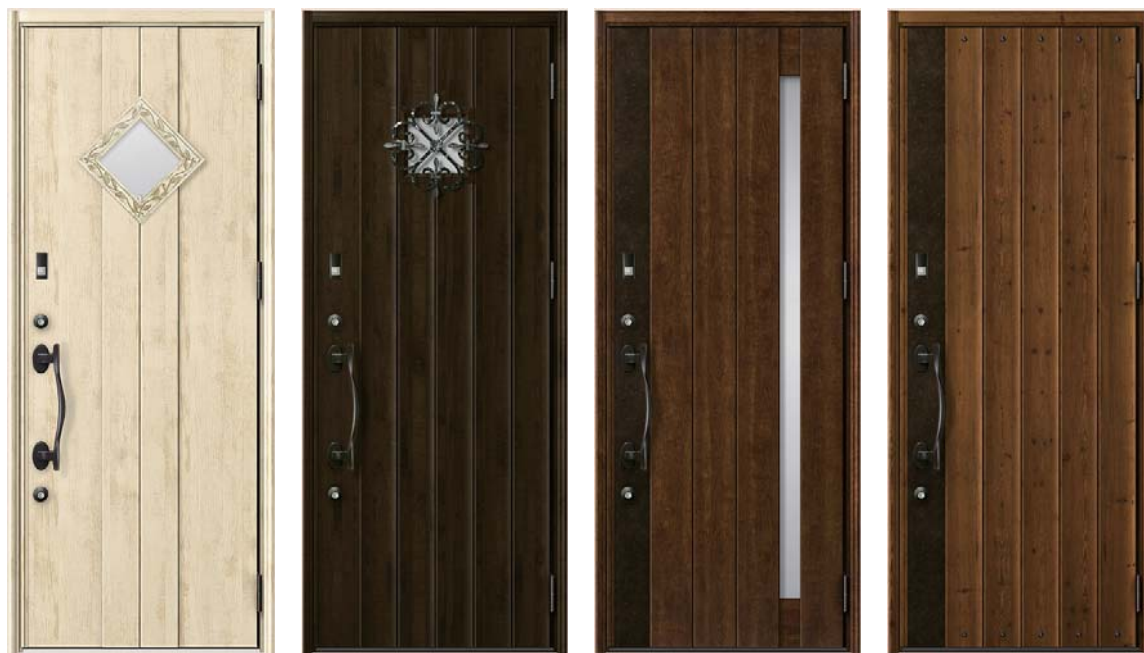

4つのアンティーク調デザイン

玄関ドア

イメージしたのは、モダンな空間にあえてアンティーク家具を合わせるような、斬新なスタイル

A type

B type

C type

D type

カラーバリエーション

※エクリュアイボリーのデザインはA typeとB typeのみです。